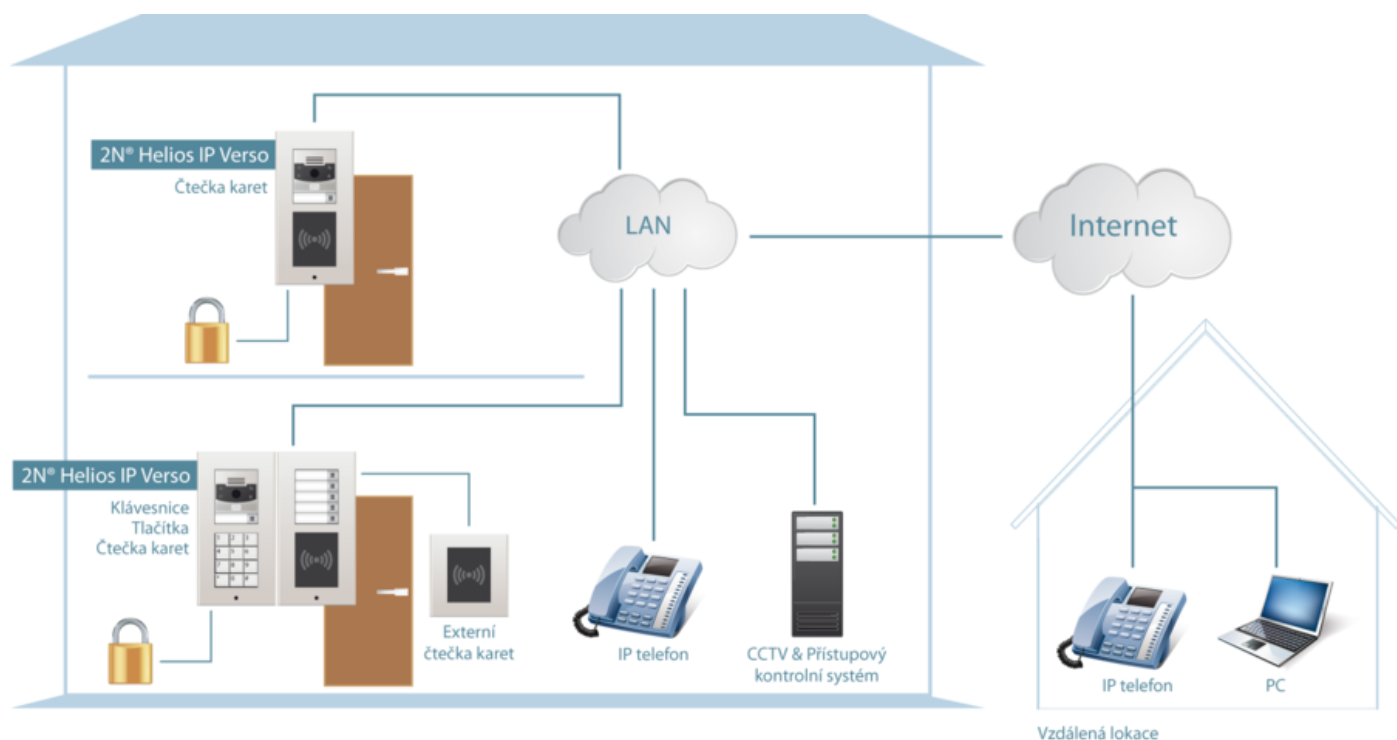

# Případové studie 2N

## 2N Helios IP Verso

### Kancelářská budova

Bezpečnostní interkom 2N Helios IP Verso je nainstalován u všech dveří, kde zajišťuje kontrolu vstupu a oboustrannou komunikaci mezi návštěvníky a zaměstnanci budovy. IP interkom lze navíc pomocí LAN sítě napojit na kamerový systém, do něhož posílá obraz v HD rozlišení. Kromě toho je možné použít pro kontrolu vstupu RFID čtečku karet, kterou lze snadno propojit s centrálním přístupovým systémem pomocí Wiegand rozhraní.