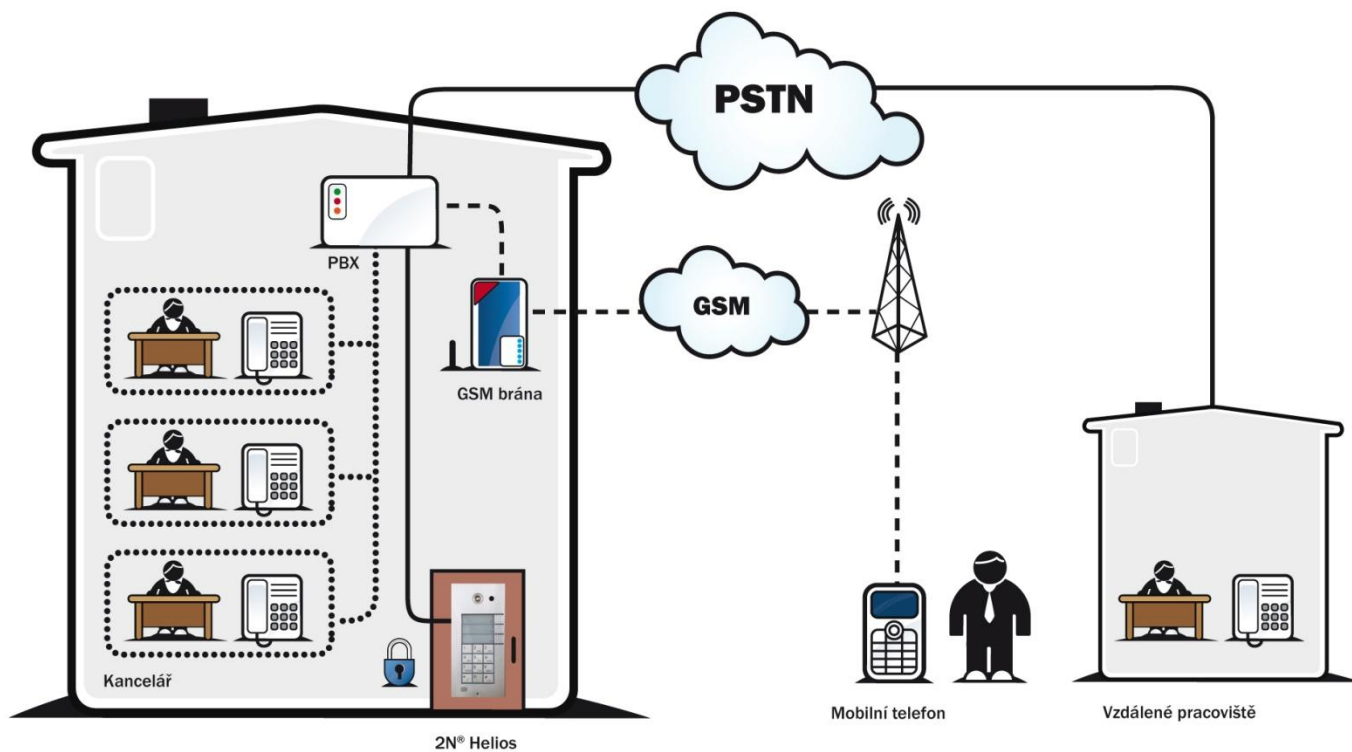

## Základní charakteristika:

### Dveřní komunikátory

- Řešení v jedné krabici
  - Systém s klávesnicí pro přenos hlasu, obrazu a pro přístup
- Dveřní komunikátor přes analogovou linku
- Nerezová ocel námořního odstínu
- Vynikající modularita
- Vzdálený přístup
- **Podporuje systém řízení fyzického přístupu**

## Základní propojení:

2N® Helios lze připojit k analogové pevné telefonní síti, pobočkové ústředně, GSM bráně nebo LAN pomocí ATA. Umožňuje otevírat dveře na dálku pomocí stolního nebo mobilního telefonu.